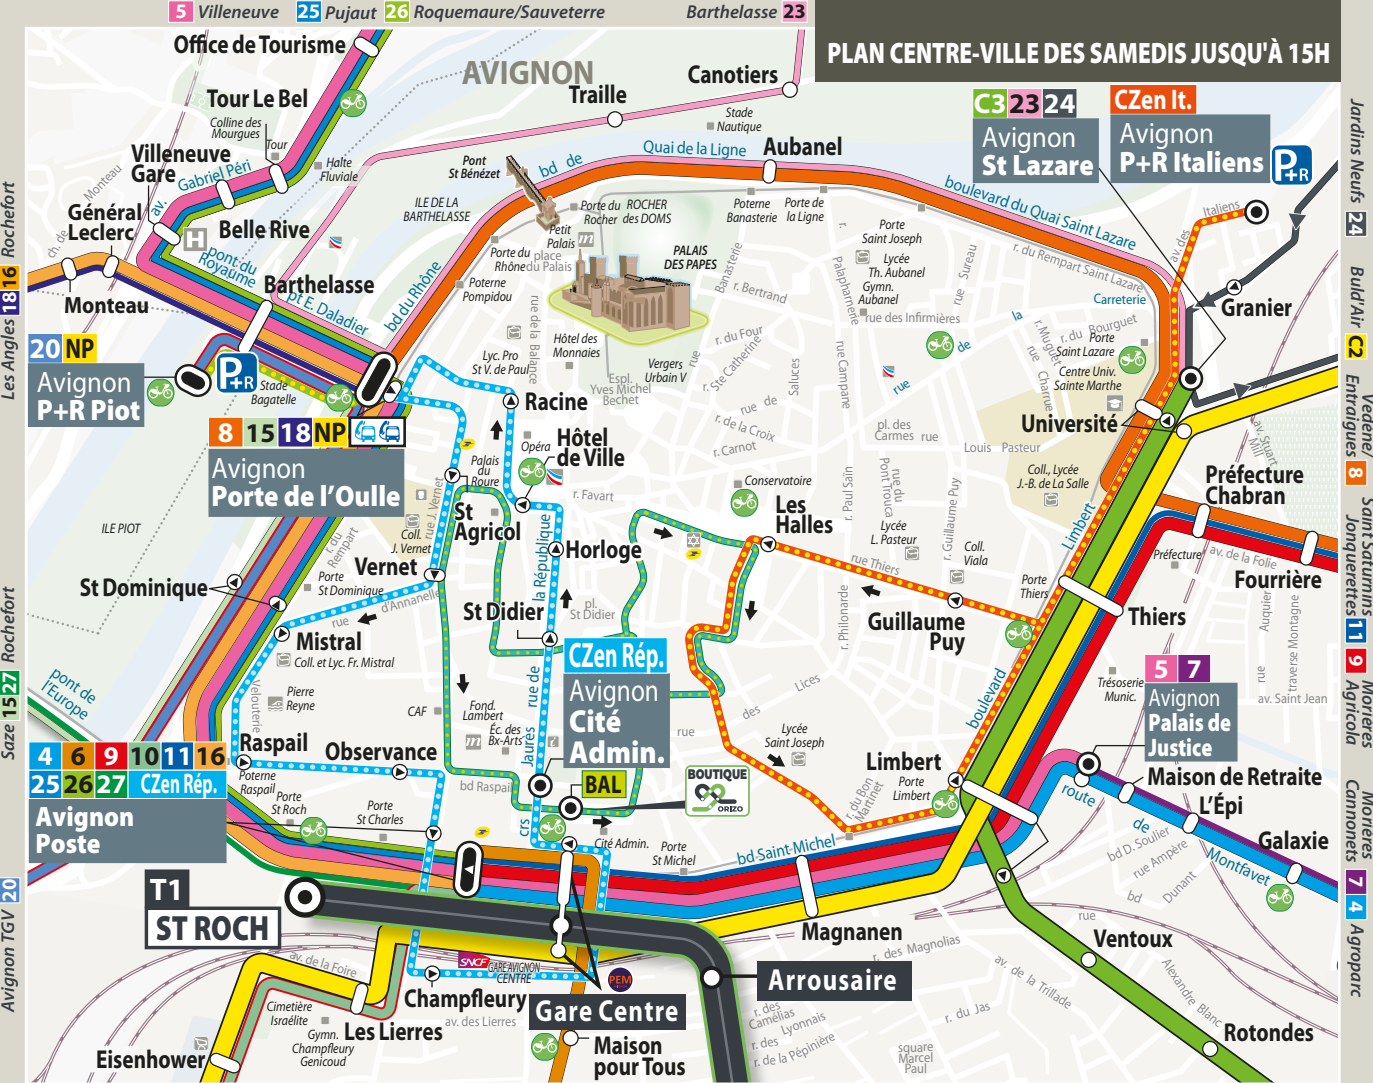

**PLAN CENTRE-VILLE DES SAMEDIS JUSQU'À 15H**

Les Angles 13 16 Rochefort

Saze 15 27 Rochefort

Avignon TGV 20

Hôpital C2 10 Avignon TGV

6 P+R Amandier

T1 St Chamand

St Gabriel 28

C3 Agroparc

Jardins Neufs 24  
 Buld'Air C2  
 Entréiques 8  
 Vedene/ Saint Saturnin 11  
 Jonquerettes 9  
 Agricola  
 Morieres  
 Morieres  
 Cannones 7  
 4 Agroparc